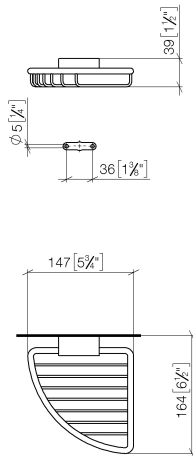

Porte-savon d'angle - Champagne (Or 22cts)

IMO

83 281 530

- largeur 150 mm
- hauteur 40 mm
- saillie 165 mm

S'adapte aux gammes suivantes : IMO, LULU, MADISON, MEM, TARA, CL.1, LISSÉ, VAIA, META, CYO

	Champagne (Or 22cts)	83 281 530-47
	Chrome	83 281 530-00
	Platine brossé	83 281 530-06
	Platine	83 281 530-08
	Laiton (Or 23cts)	83 281 530-09
	Dark Chrome	83 281 530-19
	Or clair	83 281 530-26
	Or clair brossé	83 281 530-27
	Laiton brossé (Or 23cts)	83 281 530-28
	Noir mat	83 281 530-33
	Bronze brossé	83 281 530-42
	Champagne brossé (Or 22cts)	83 281 530-46
	Chrome brossé	83 281 530-93
	Dark Platinum brossé	83 281 530-99

83 281 530

mm [inches]

83 281 530

Les pièces pour les  
autres finitions  
peuvent être  
trouvées ici : Chrome

### Liste des pièces de rechange

N°	Article Numéro	Désignation	Fréquence de montage	Délai de livraison
1	05 30 31 025 00 90	set de fixation	1	2
2	09 17 20 030 90	patte de fixation	1	2
3	08 17 30 501-47	patte de fixation	1	30
4	08 18 90 905-47	corbeille	1	30
5	09 31 11 002 90	tige	1	2
6	90 30 11 029 00 90	rondelle	2	2
7	09 30 30 054 90	vis	2	2