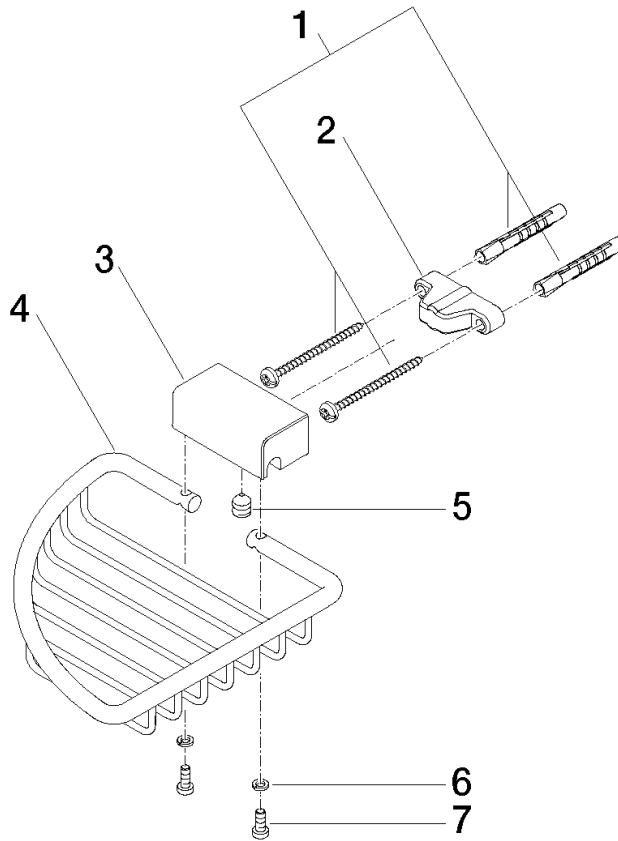

Porte-savon d'angle - Champagne (Or 22cts)

IMO

83 281 530

- largeur 150 mm
- hauteur 40 mm
- saillie 165 mm

S'adapte aux gammes suivantes : IMO, LULU, MADISON, MEM, TARA, CL.1, LISSÉ, VAIA, META, CYO

	Champagne (Or 22cts)	83 281 530-47
	Chrome	83 281 530-00
	Platine brossé	83 281 530-06
	Platine	83 281 530-08
	Laiton (Or 23cts)	83 281 530-09
	Dark Chrome	83 281 530-19
	Or clair	83 281 530-26
	Or clair brossé	83 281 530-27
	Laiton brossé (Or 23cts)	83 281 530-28
	Noir mat	83 281 530-33
	Bronze brossé	83 281 530-42
	Champagne brossé (Or 22cts)	83 281 530-46
	Chrome brossé	83 281 530-93
	Dark Platinum brossé	83 281 530-99

83 281 530

mm [inches]

83 281 530

Les pièces pour les  
autres finitions  
peuvent être  
trouvées ici : Chrome

### Liste des pièces de rechange

N°	Article Numéro	Désignation	Fréquence de montage	Délai de livraison
1	05 30 31 025 00 90	set de fixation	1	2
2	09 17 20 030 90	patte de fixation	1	2
3	08 17 30 501-47	patte de fixation	1	30
4	08 18 90 905-47	corbeille	1	30
5	09 31 11 002 90	tige	1	2
6	90 30 11 029 00 90	rondelle	2	2
7	09 30 30 054 90	vis	2	2